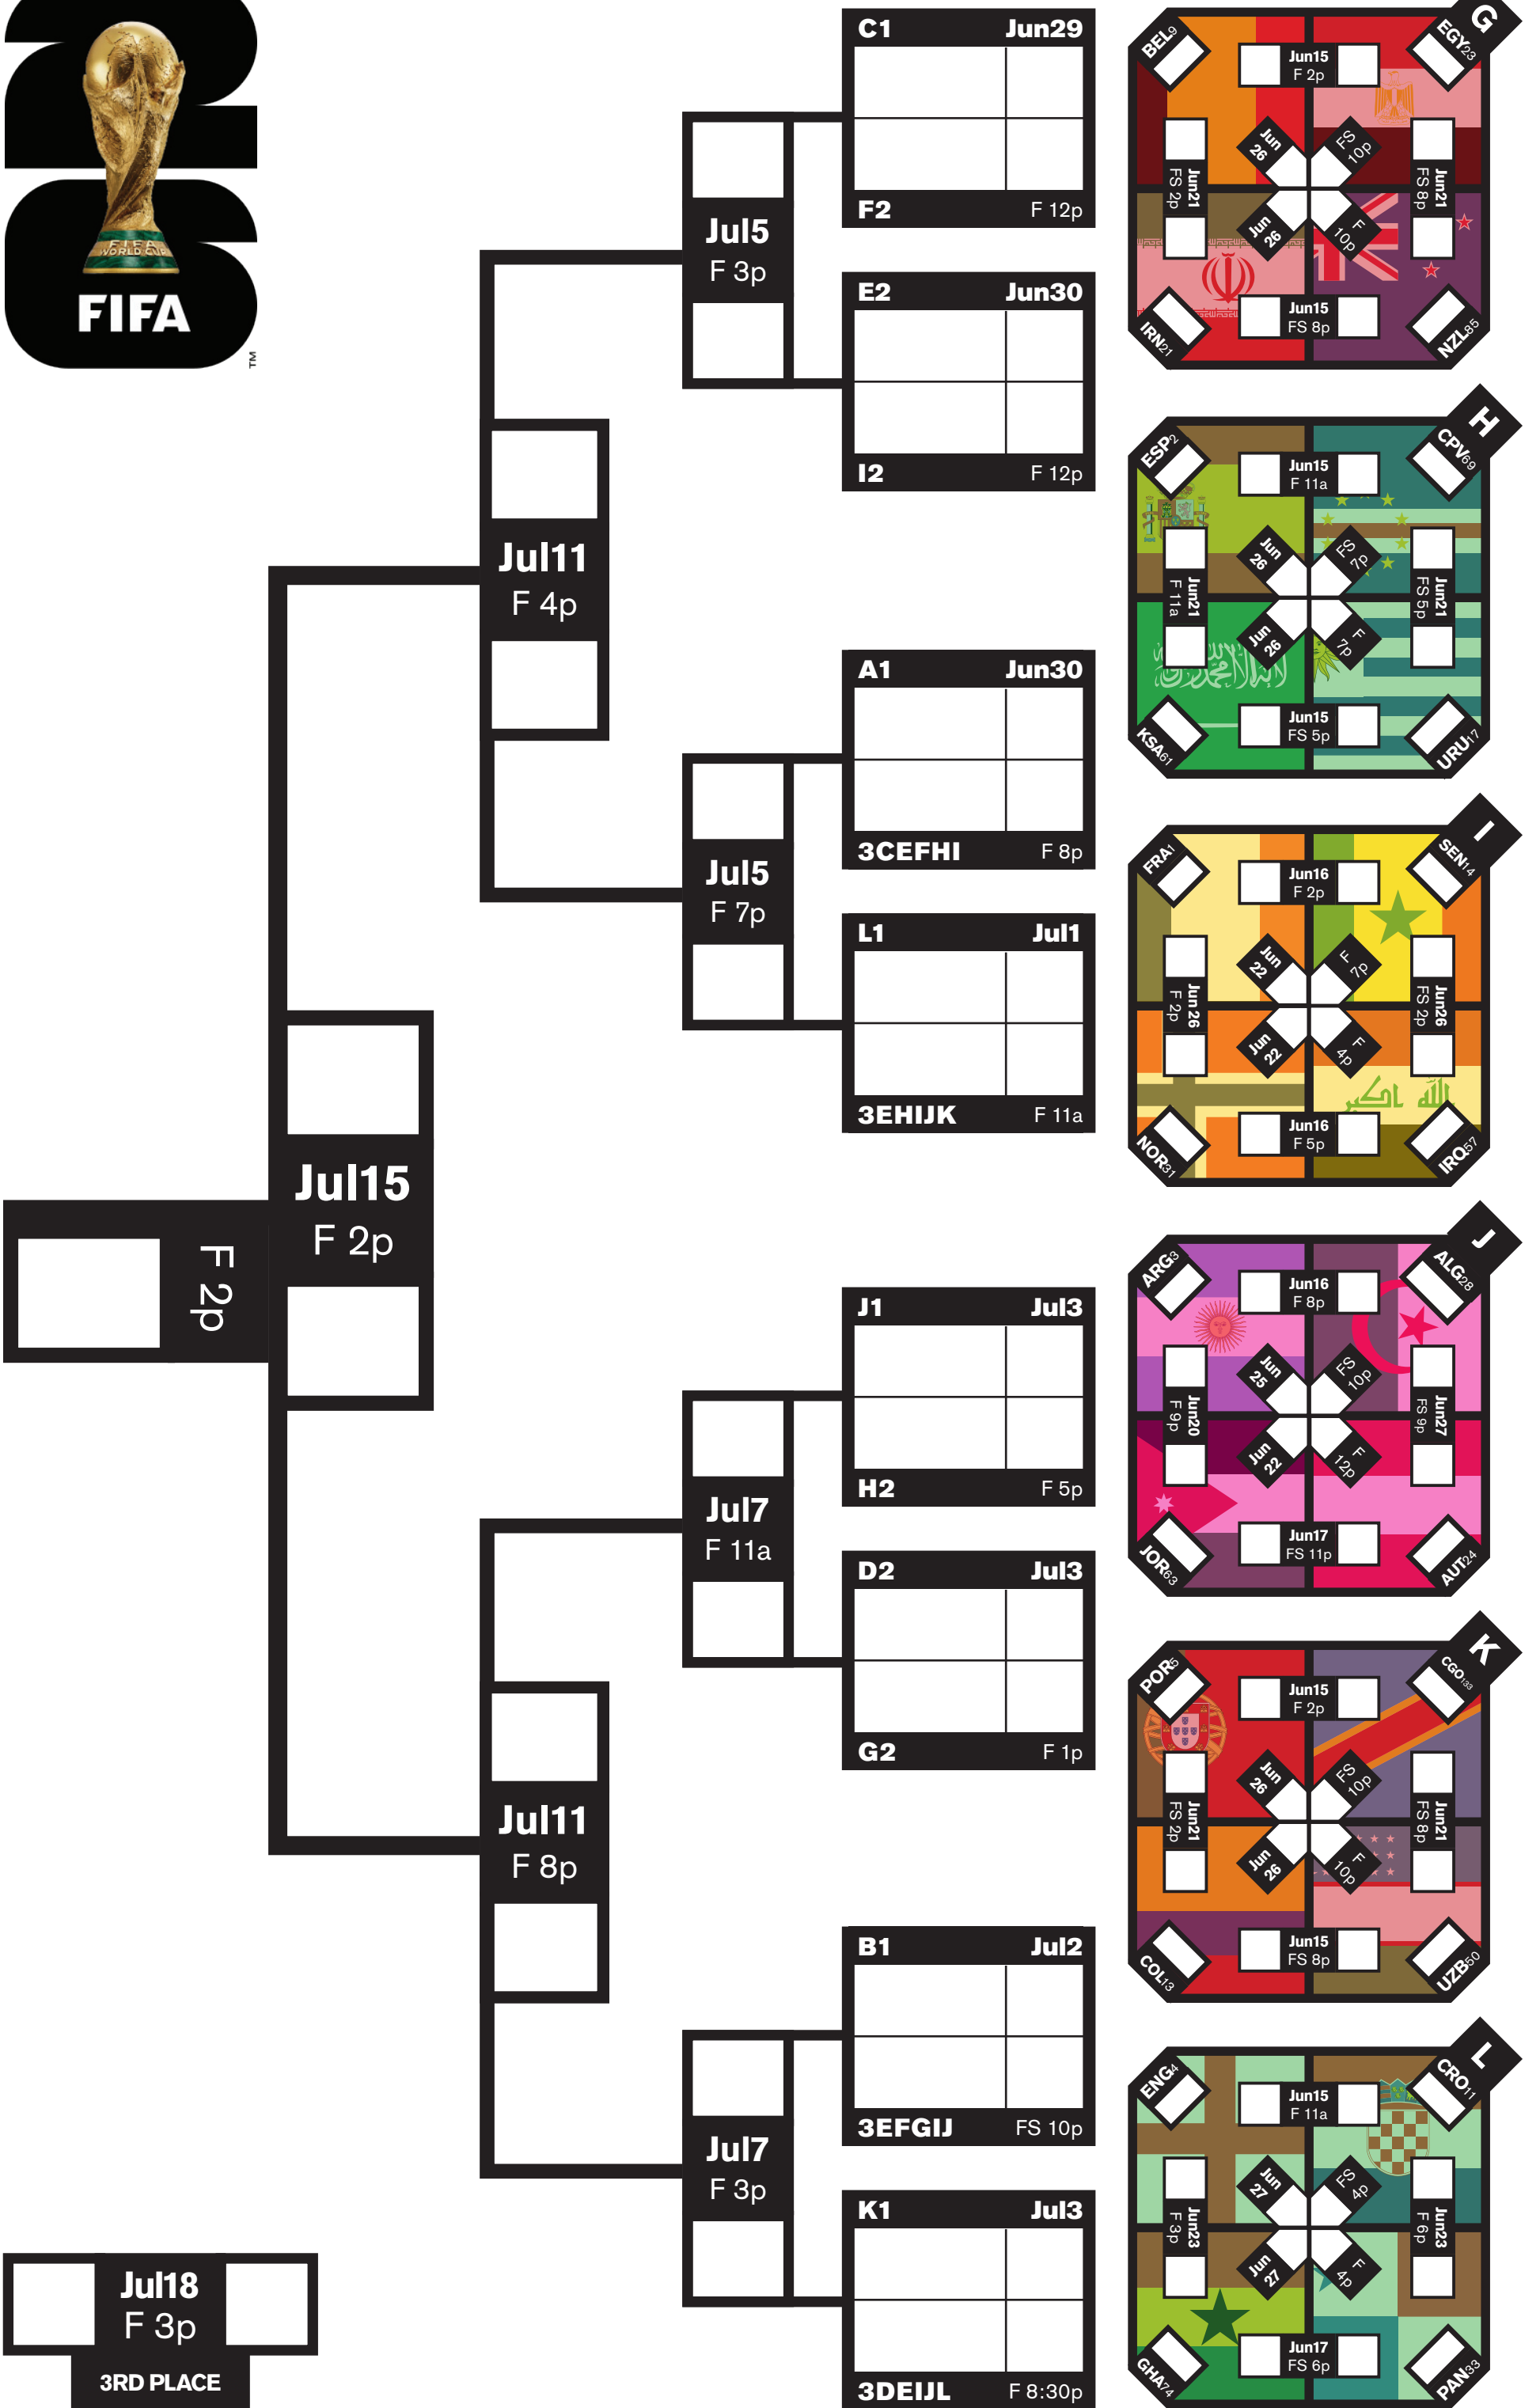

Jul4
F 4p

Jul9
F 3p

Jul4
F 12p

Jul14
F 2p

Jul19

Jul6
F 2p

Jul10
F 2p

Jul6
F 7p

Roscoville.com

All times Central Standard Time.
F: FOX. FS: FS1.

Write scores in boxes.
With pencil, gray in loser.

2 Jun16 F 8p **1**

Group G

BEL ⁹	Jun15 F 2p	EGY ²³
IRN ²¹	Jun21 FS 2p	NZL ⁸⁵
ESP ²	Jun26	URU ¹⁷
USA ¹	Jun26	ITA ¹⁰

Group H

ESP ²	Jun15 F 11a	CPV ⁶⁹
USA ¹	Jun21 F 11a	URU ¹⁷
IRN ²¹	Jun26	ITA ¹⁰
USA ¹	Jun26	ITA ¹⁰

Group I

FRA ¹	Jun16 F 2p	SEN ¹⁴
USA ¹	Jun26 F 2p	IRI ⁸⁷
USA ¹	Jun26 F 2p	IRI ⁸⁷
USA ¹	Jun26 F 2p	IRI ⁸⁷

Group J

Jul18 F 3p

3RD PLACE

Jul15 F 2p

Jul11 F 4p

Jul5 F 3p

Jul5 F 7p

Jul7 F 11a

Jul11 F 8p